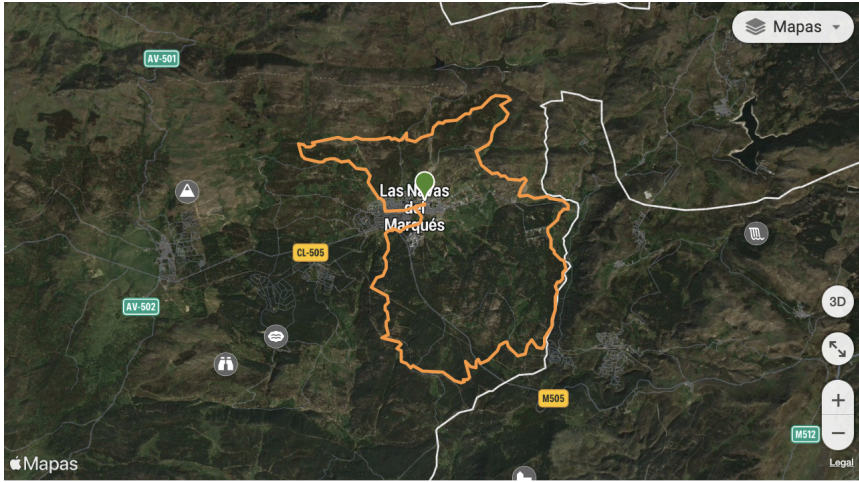

19 de Mayo de 2024 en Las Navas del Marqués

Las Navas del Marqués (Ávila). En nuestra primera edición tendremos 2 distancias (52km y 34 km).

LUGAR DE SALIDA, LLEGADA, LAVADO DE BICIS Y COMIDA FINAL

Lugar: [ANTIGUA PLAZA DE TOROS DE LAS NAVAS DEL MARQUÉS](#)

Distancia	Desnivel positivo
51,96 km	1.329 m
Dificultad técnica	Desnivel negativo
Moderado	1.329 m
Altitud máxima	TrailRank
1.477 m	16
Altitud mínima	Tipo de ruta
1.056 m	Circular

Coordenadas

1372

Fecha de subida

10/10/2024

TRACK 34KM

AUTOR

 info 96

2.944  132  14

[Ver más rutas de este autor >](#)

ESTADÍSTICAS DE LA RUTA

Distancia	Desnivel positivo
34,91 km	855 m
Dificultad técnica	Desnivel negativo
Moderado	855 m
Altitud máxima	TrailRank 
1.482 m	19
Altitud mínima	Tipo de ruta
1.064 m	Circular

Tiempo

2 horas 42 minutos

Coordenadas