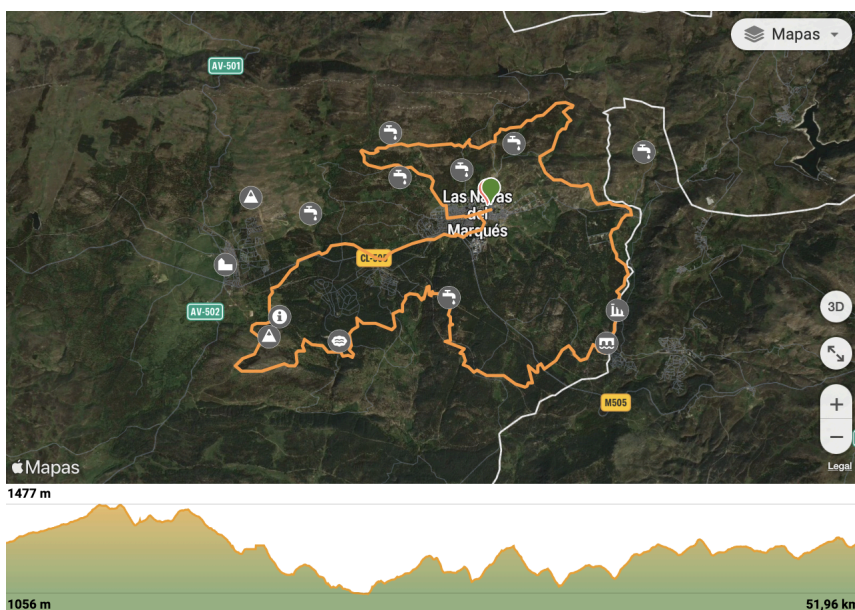

AUTOR

info 96

2.944 132 14

[Ver más rutas de este autor >](#)

ESTADÍSTICAS DE LA RUTA

Distancia	Desnivel positivo
51,96 km	1.329 m
Dificultad técnica	Desnivel negativo
Moderado	1.329 m
Altitud máxima	TrailRank
1.477 m	16
Altitud mínima	Tipo de ruta
1.056 m	Circular

Coordenadas

1372

Fecha de subida

10/10/2024