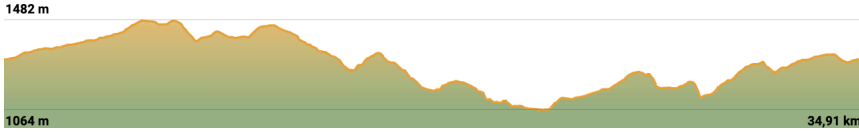

Distancia	Desnivel positivo
51,96 km	1.329 m
Dificultad técnica	Desnivel negativo
Moderado	1.329 m
Altitud máxima	TrailRank
1.477 m	16
Altitud mínima	Tipo de ruta
1.056 m	Circular

Coordenadas

1372

Fecha de subida

10/10/2024

TRACK 34KM

AUTOR

 info 96

2.944  132  14

[Ver más rutas de este autor >](#)

ESTADÍSTICAS DE LA RUTA

Distancia	Desnivel positivo
34,91 km	855 m
Dificultad técnica	Desnivel negativo
Moderado	855 m
Altitud máxima	TrailRank 
1.482 m	19
Altitud mínima	Tipo de ruta
1.064 m	Circular

Tiempo

2 horas 42 minutos

Coordenadas